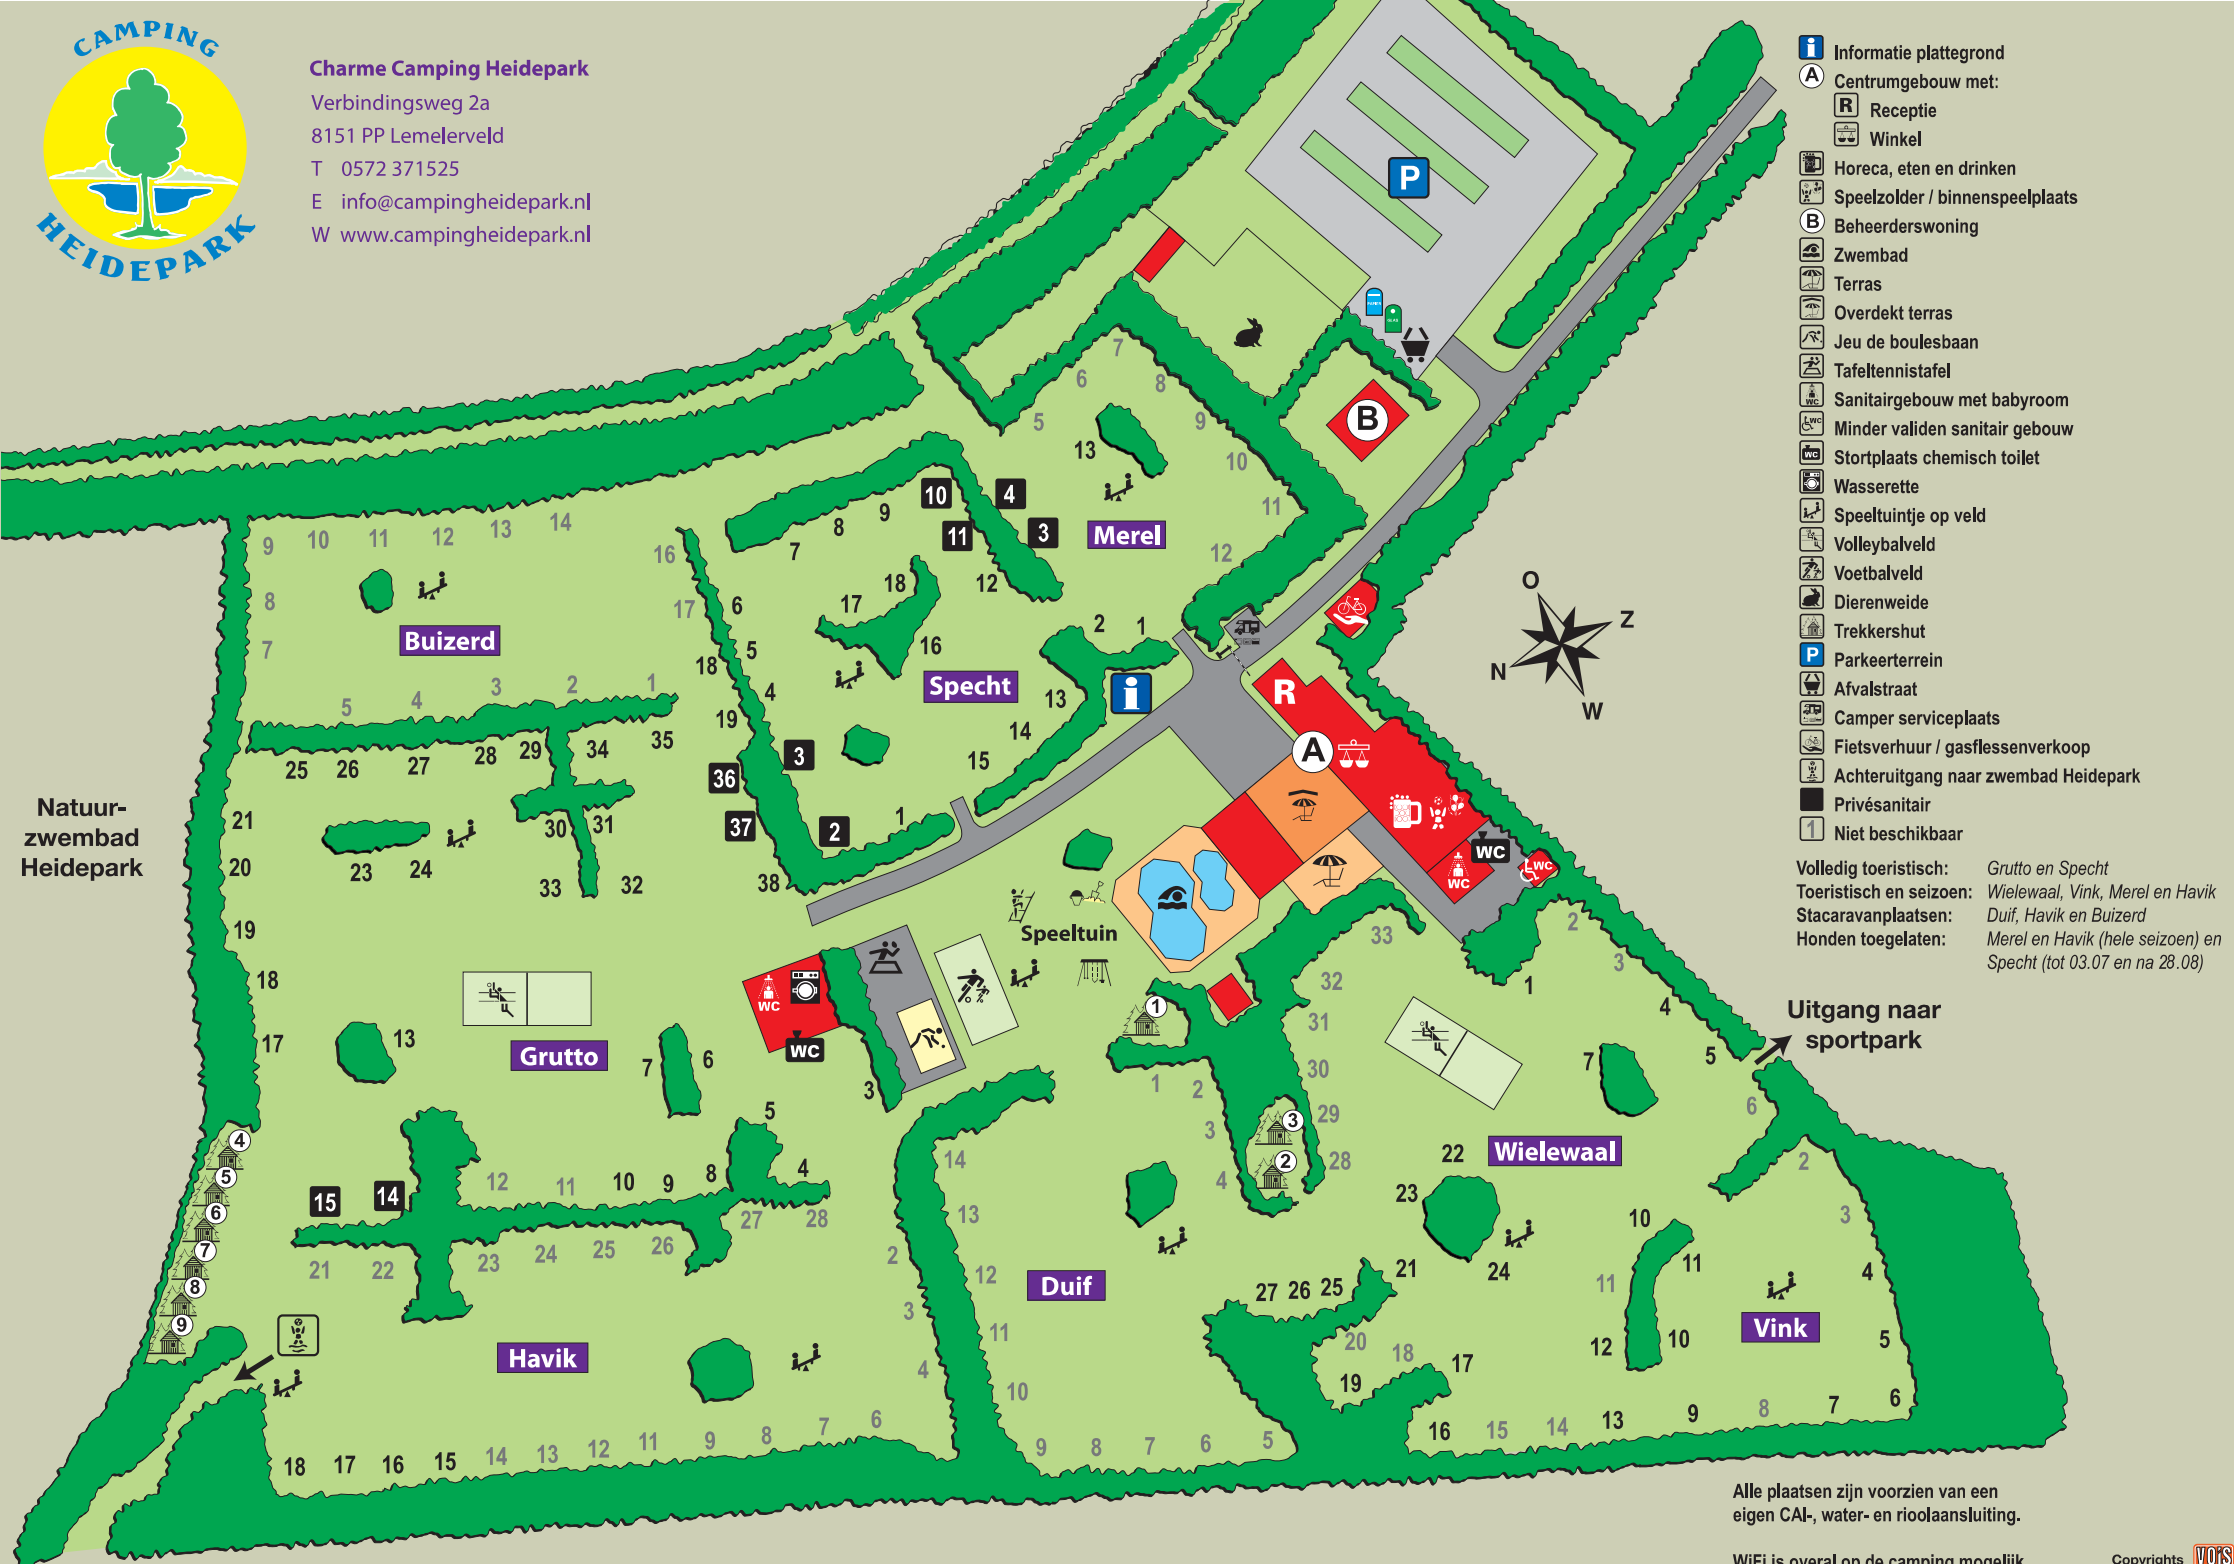

Charme Camping Heidepark

Verbindingsweg 2a
8151 PP Lemelerveld
T 0572 371525
E info@campingheidepark.nl
W www.campingheidepark.nl

- Informatie plattegrond
 - Centrumgebouw met:
 - Receptie
 - Winkel
 - Horeca, eten en drinken
 - Speelzolder / binnenspeelplaats
 - Beheerderswoning
 - Zwembad
 - Terras
 - Overdekt terras
 - Jeu de boulesbaan
 - Tafeltennistafel
 - Sanitairgebouw met babyroom
 - Minder validen sanitair gebouw
 - Stortplaats chemisch toilet
 - Wasserette
 - Speeltuintje op veld
 - Volleybalveld
 - Voetbalveld
 - Dierenweide
 - Trekkershut
 - Parkeerterrein
 - Afvalstraat
 - Camper serviceplaats
 - Fietsverhuur / gasflessenverkoop
 - Achteruitgang naar zwembad Heidepark
 - Privésanitair
 - Niet beschikbaar
- Volledig toeristisch: Grutto en Specht
 Toeristisch en seizoen: Wielewaal, Vink, Merel en Havik
 Stacaravanplaatsen: Duif, Havik en Buizerd
 Honden toegelaten: Merel en Havik (hele seizoen) en Specht (tot 03.07 en na 28.08)

Uitgang naar sportpark

Alle plaatsen zijn voorzien van een eigen CAI-, water- en rioolaansluiting.

WiFi is overal op de camping mogelijk.